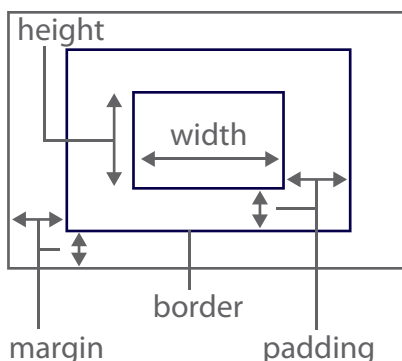

Sintaxis

Sintaxis

selector {property: value;}

Hoja de Estilo Externa

```
<link rel="stylesheet" type="text/css" href="style.css" />
```

Estilo Interno

```
<style type="text/css">
selector {property: value}
</style>
```

Estilo Inline

```
<tag style="property: value">
```

General

class	String precedido por un punto [.]
ID	String precedido por un hash [#]
div	Estructura o bloque de texto
span	Formato Inline
color	Color de primer plano
cursor	Apariencia del Cursor
display	block; inline; list-item; none
overflow	Manejar contenido desbordado de su caja visible, hidden, scroll, auto
visibility	visible, hidden

Fuentes

font-style	italic, normal
font-variant	normal, small-caps
font-weight	bold, normal, lighter, bolder, integer [100-900]
font-size	Tamaño de la fuente
font-family	Fuente[s] Especifica[s] a usar

Textos

letter-spacing	Espacio horizontal entre letras
line-height	Espacio vertical entre letras (base)
text-align	Alineación Horizontal
text-decoration	blink, line-through, none, overline, underline
text-indent	Indentacion de Primera Linea
text-transform	capitalise, lowercase, uppercase
vertical-align	Alineación Vertical
word-spacing	Espacio horizontal entre palabras

Esto Necesita un Diagrama

height; width; margin-top; margin-right; margin-bottom; margin-left; padding-top; padding-right; padding-bottom; padding-left;

Shorthand

background
border
border-bottom
border-left
border-right
border-top
font
list-style
margin
padding

Bordes

border-width	Ancho del Borde
border-style	dashed; dotted; double; groove; inset; outset; ridge; solid; none;
border-color	Color del Borde

Posición

clear	Si ningún elemento flota alrededor both, left, right, none
float	Flota en el lado especificado left, right, none
left	La posición izquierda de un elemento auto, valores de longitud [pt, in, cm, px]
top	La posición superior de un elemento auto, valores de longitud [pt, in, cm, px]
position	static, relative, absolute
z-index	Encima o debajo del solape de elementos auto, integer [numeros altos arriba]

Fondos

background-color	Color de Fondo
background-image	Imagen de Fondo
background-repeat	repeat, no-repeat, repeat-x, repeat-y
background-attachment	Imagen de fondo se mueve con elementos scroll, fixed
background-position	(x y), top, center, bottom, left, right

Listas

list-style-type	Tipo de bullet or numeración en la lista disc; circle; square; decimal; lower-roman; upper-roman; lower-alpha; upper-alpha; none
list-style-position	Posición del bullet o numero en la lista inside; outside
list-style-image	Imagen para usar como bullet en la lista

Comentarios

/* Comments */

Pseudo Selectores

:hover
:active
:focus
:link
:visited
:first-line
:first-letter

Medios

all
braille
embossed
handheld
print
projection
screen
speech
tty
tv

Unidades

Longitud
%
em
pt
px
Keywords
bolder
lighter
larger