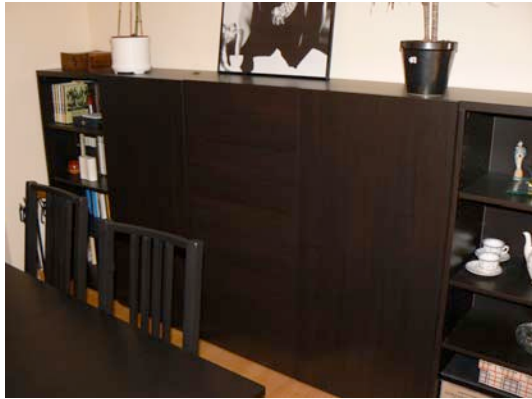

Aparador

BESTA negro marrón → 460€

Compuesto por 5 partes modulares de Ancho: 60 cm, fondo: 40 cm, Altura: 128 cm, dos en estantería, dos con puerta y la central compuesta por 5 cajones.

Gran almacenaje y limpieza muy fácil.